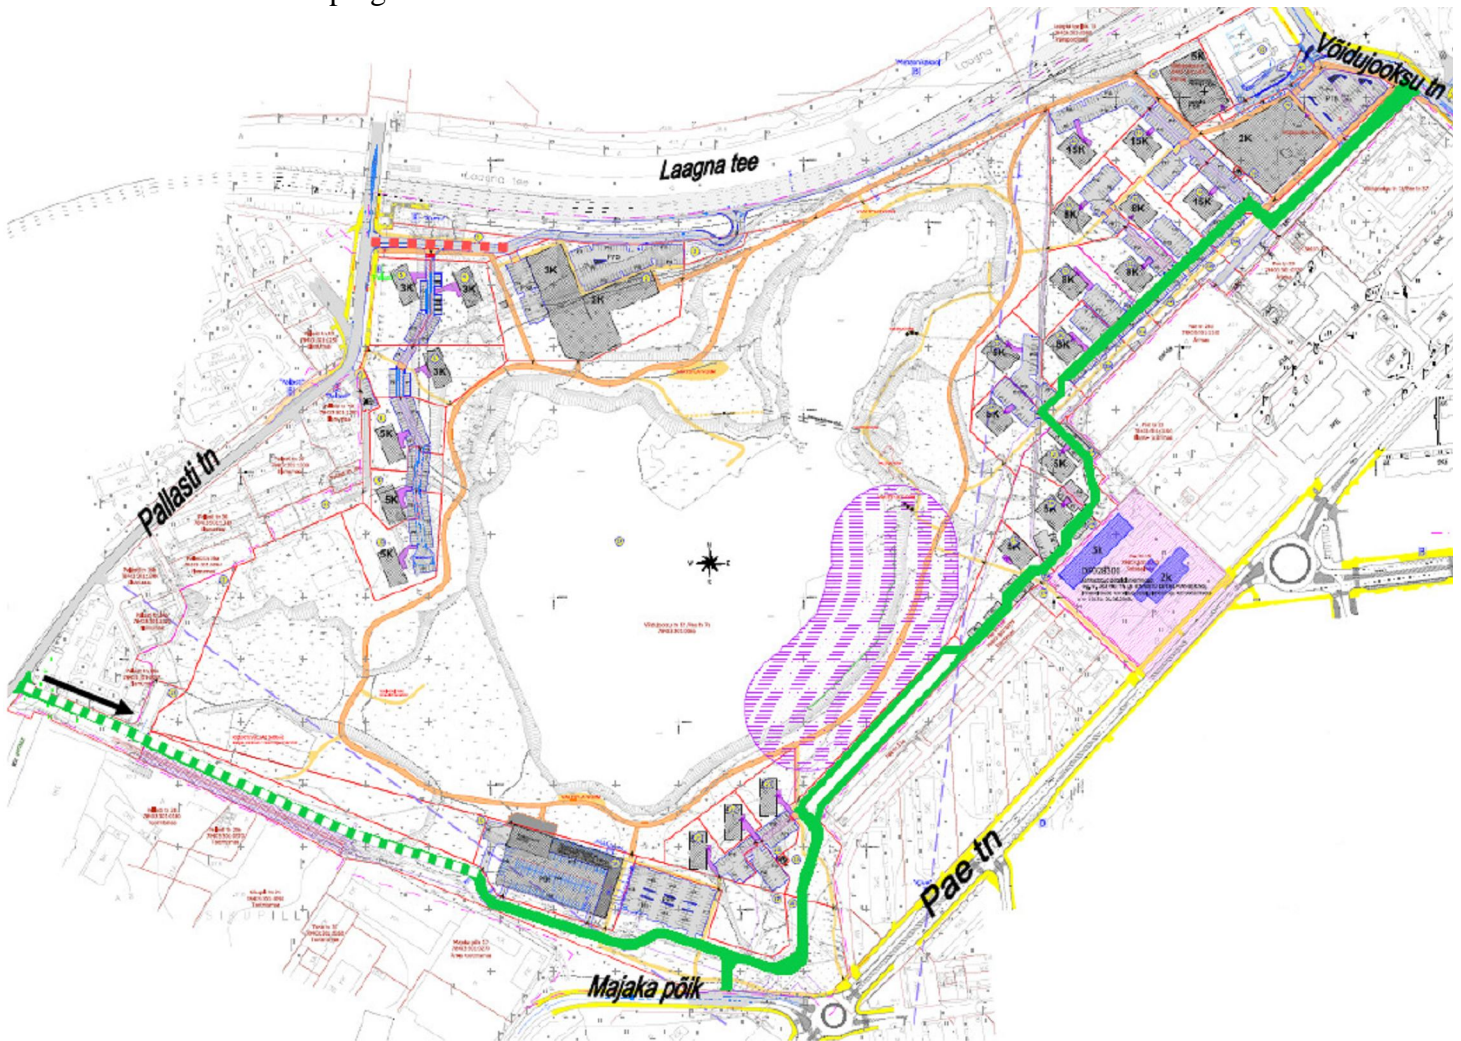

Paepargi tänava skeem

-  Paepargi tänav
-  Paepargi tänava perspektiivne algusosa
-  Pallasti tänava leiviala laiendus
-  Tänavade suund

Toomas Sepp
Linnasekretär