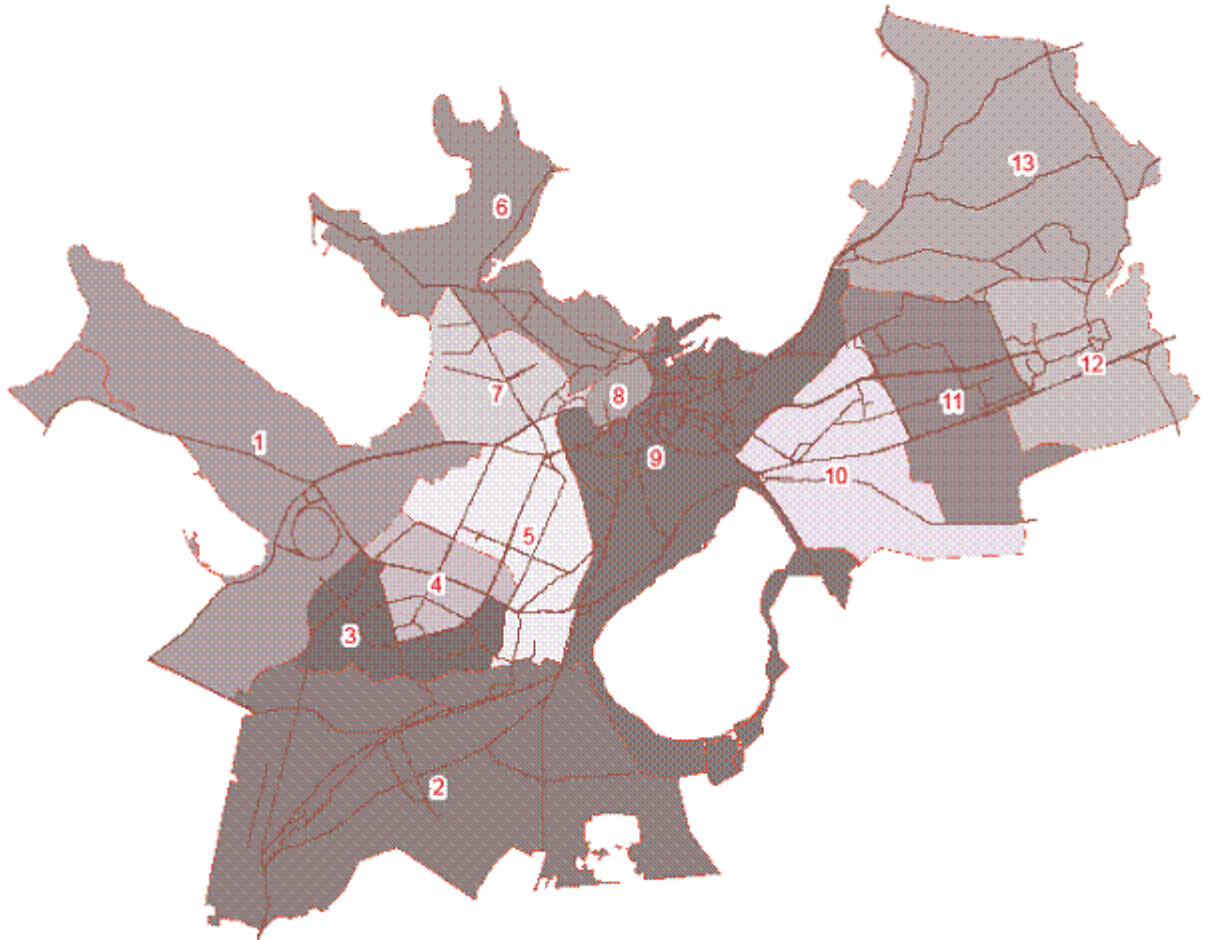

Korraldatud jäätmeveo piirkondade kaart

Toomas Vitsut
Tallinna Linnavolikogu esimees