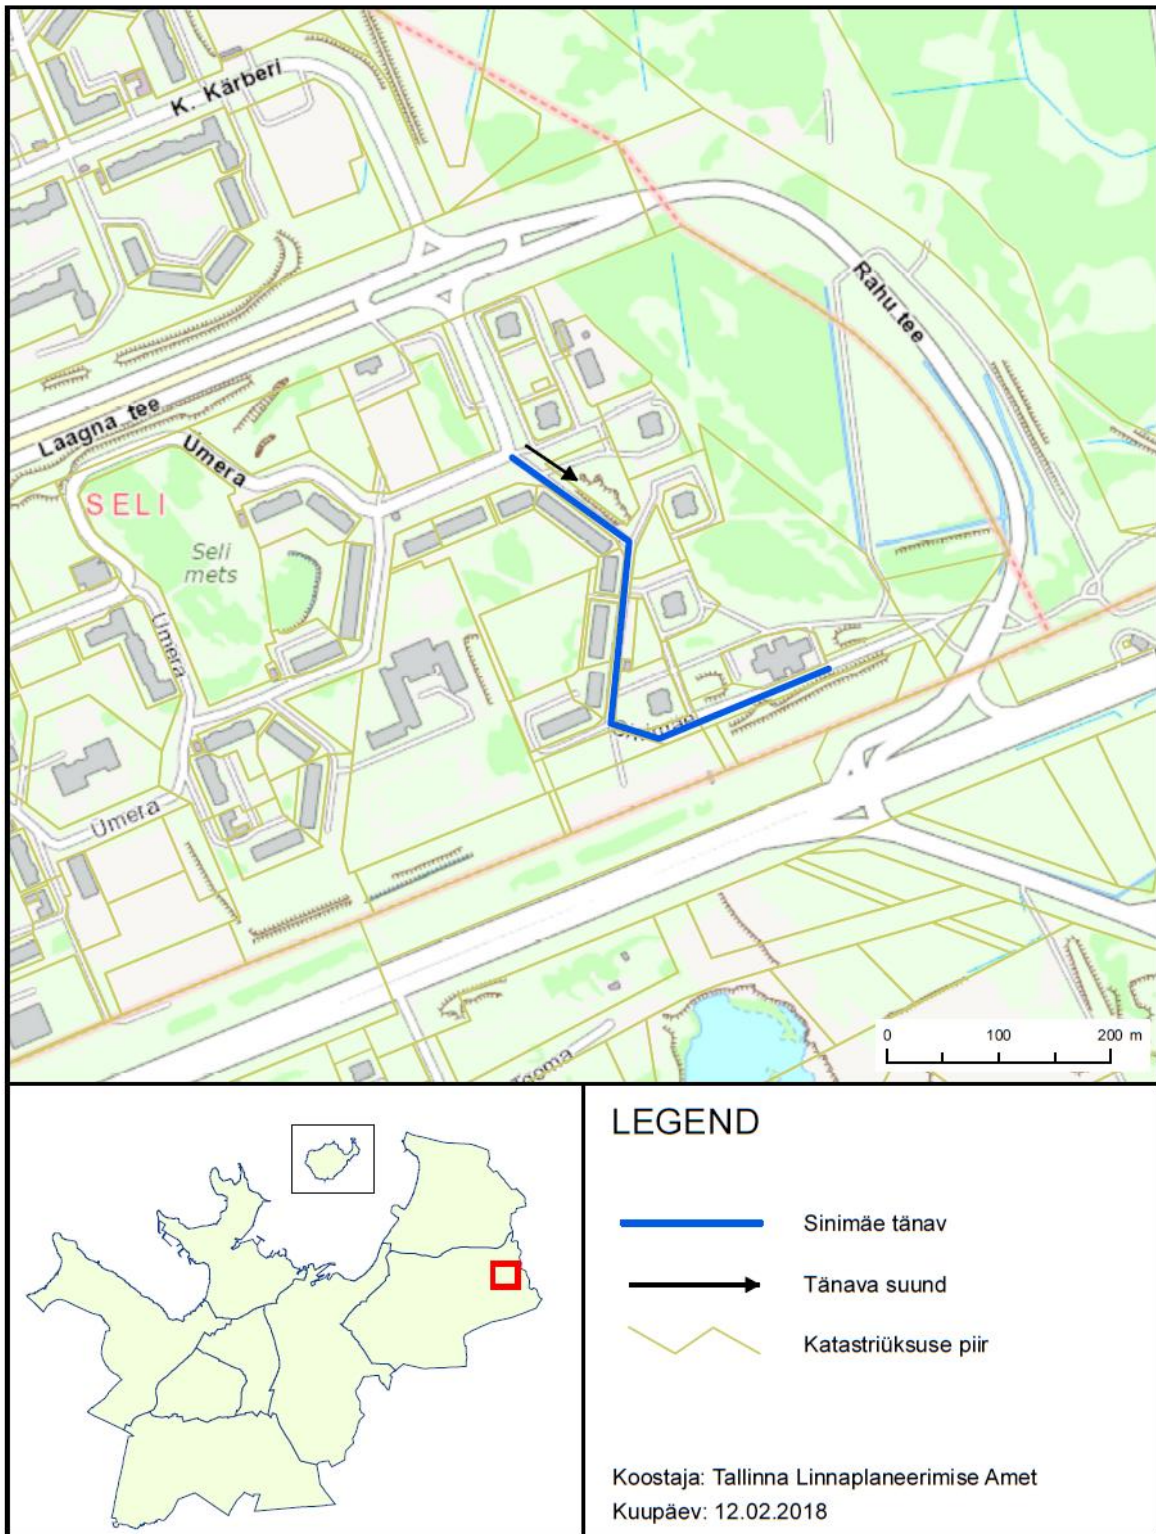

Sinimäe tänava leviala täpsustamise skeem

Toomas Sepp
Linnasekretär