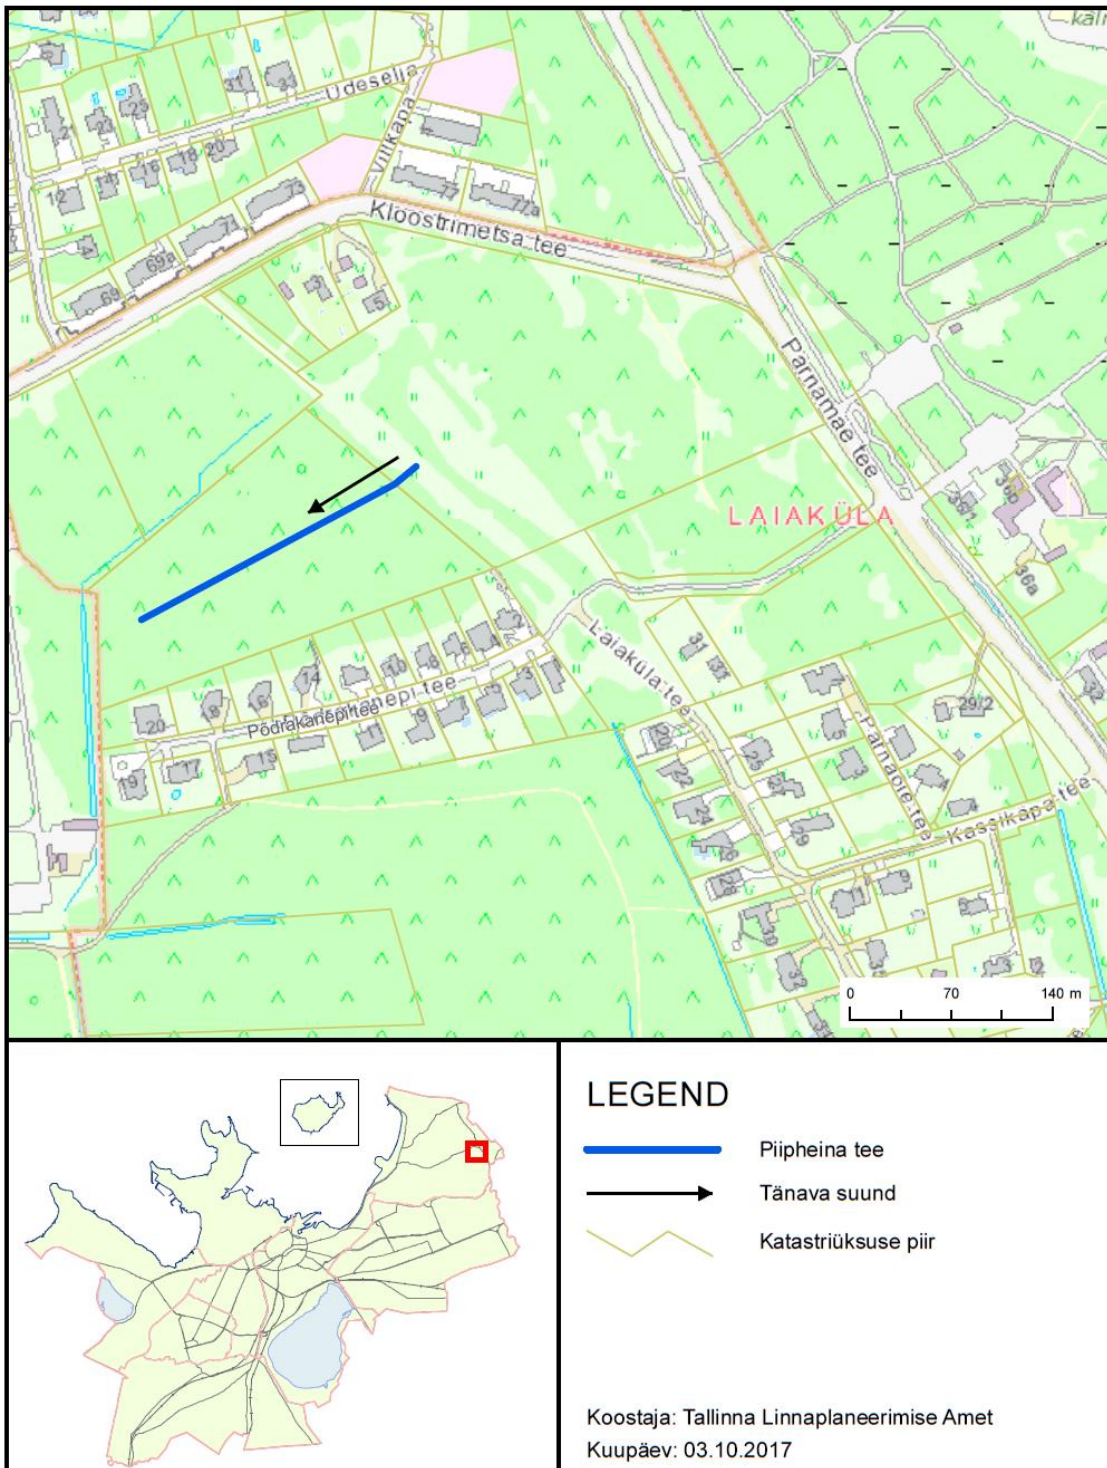

Piipheina tee skeem

Priit Lello
Linna õigusdirektor linnasekretäri ülesannetes