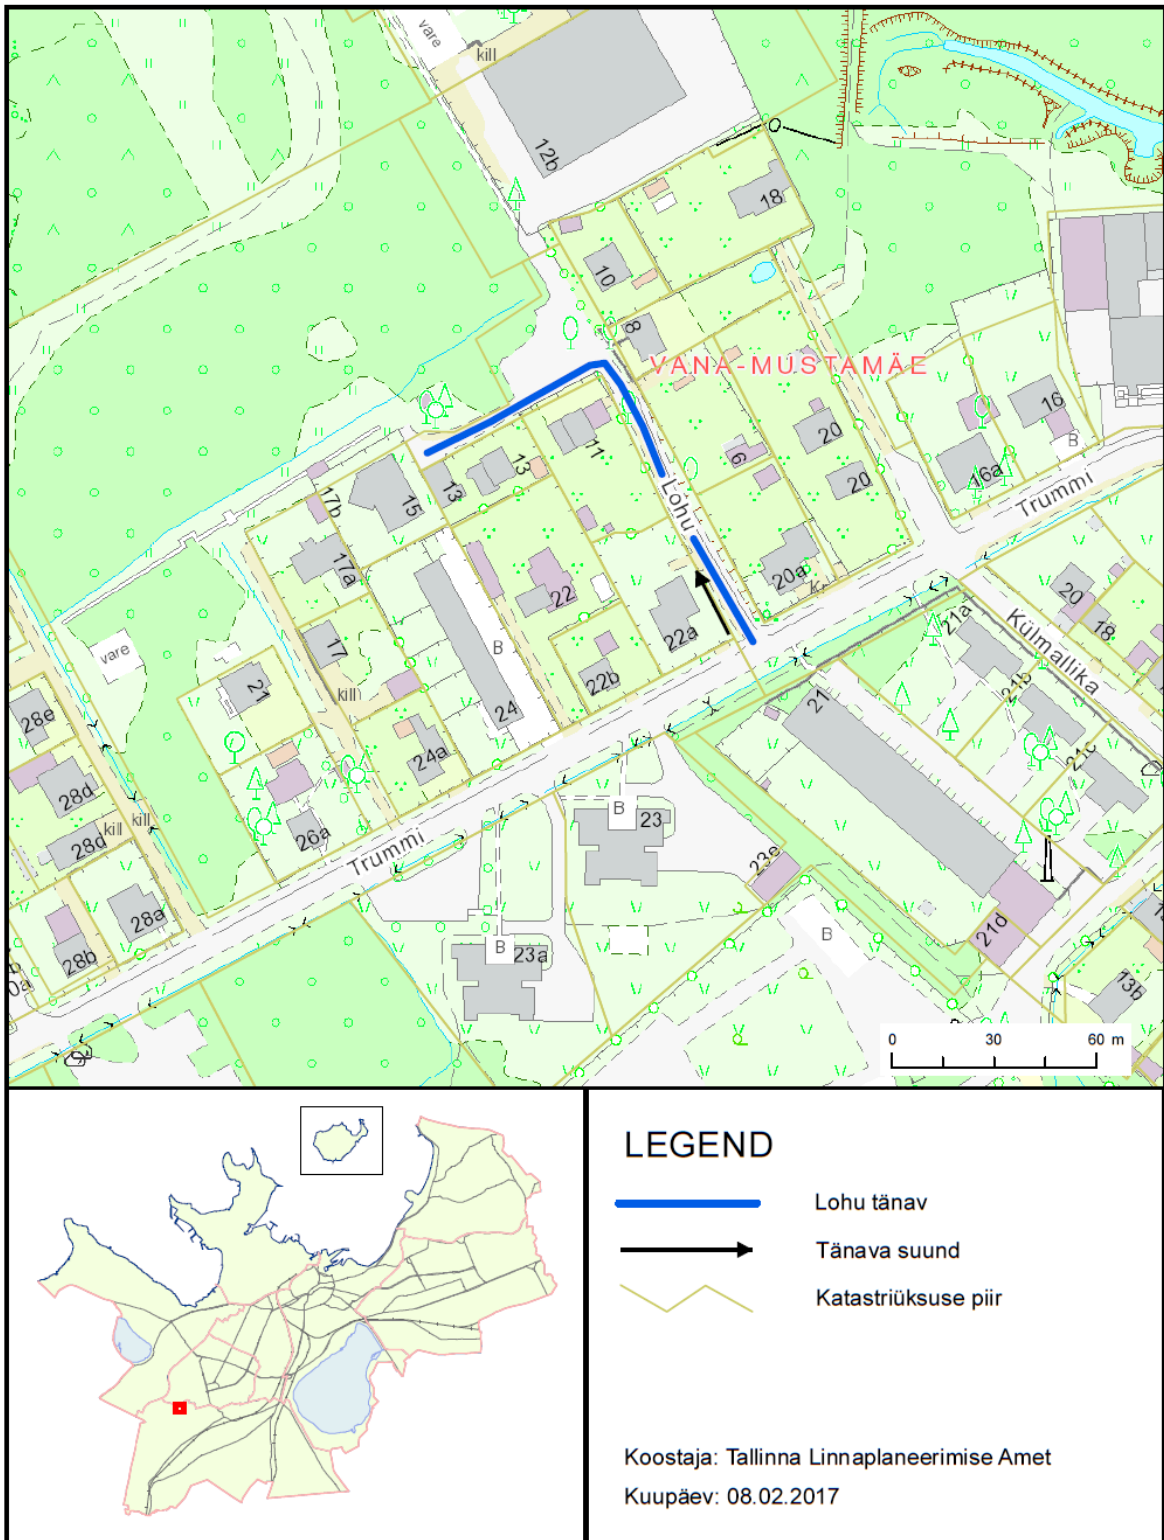

Kõvera tänava leviala täpsustamise skeem

Toomas Sepp
Linnasekretär

Lohu tänava leviala täpsustamise skeem

Toomas Sepp
Linnasekretär