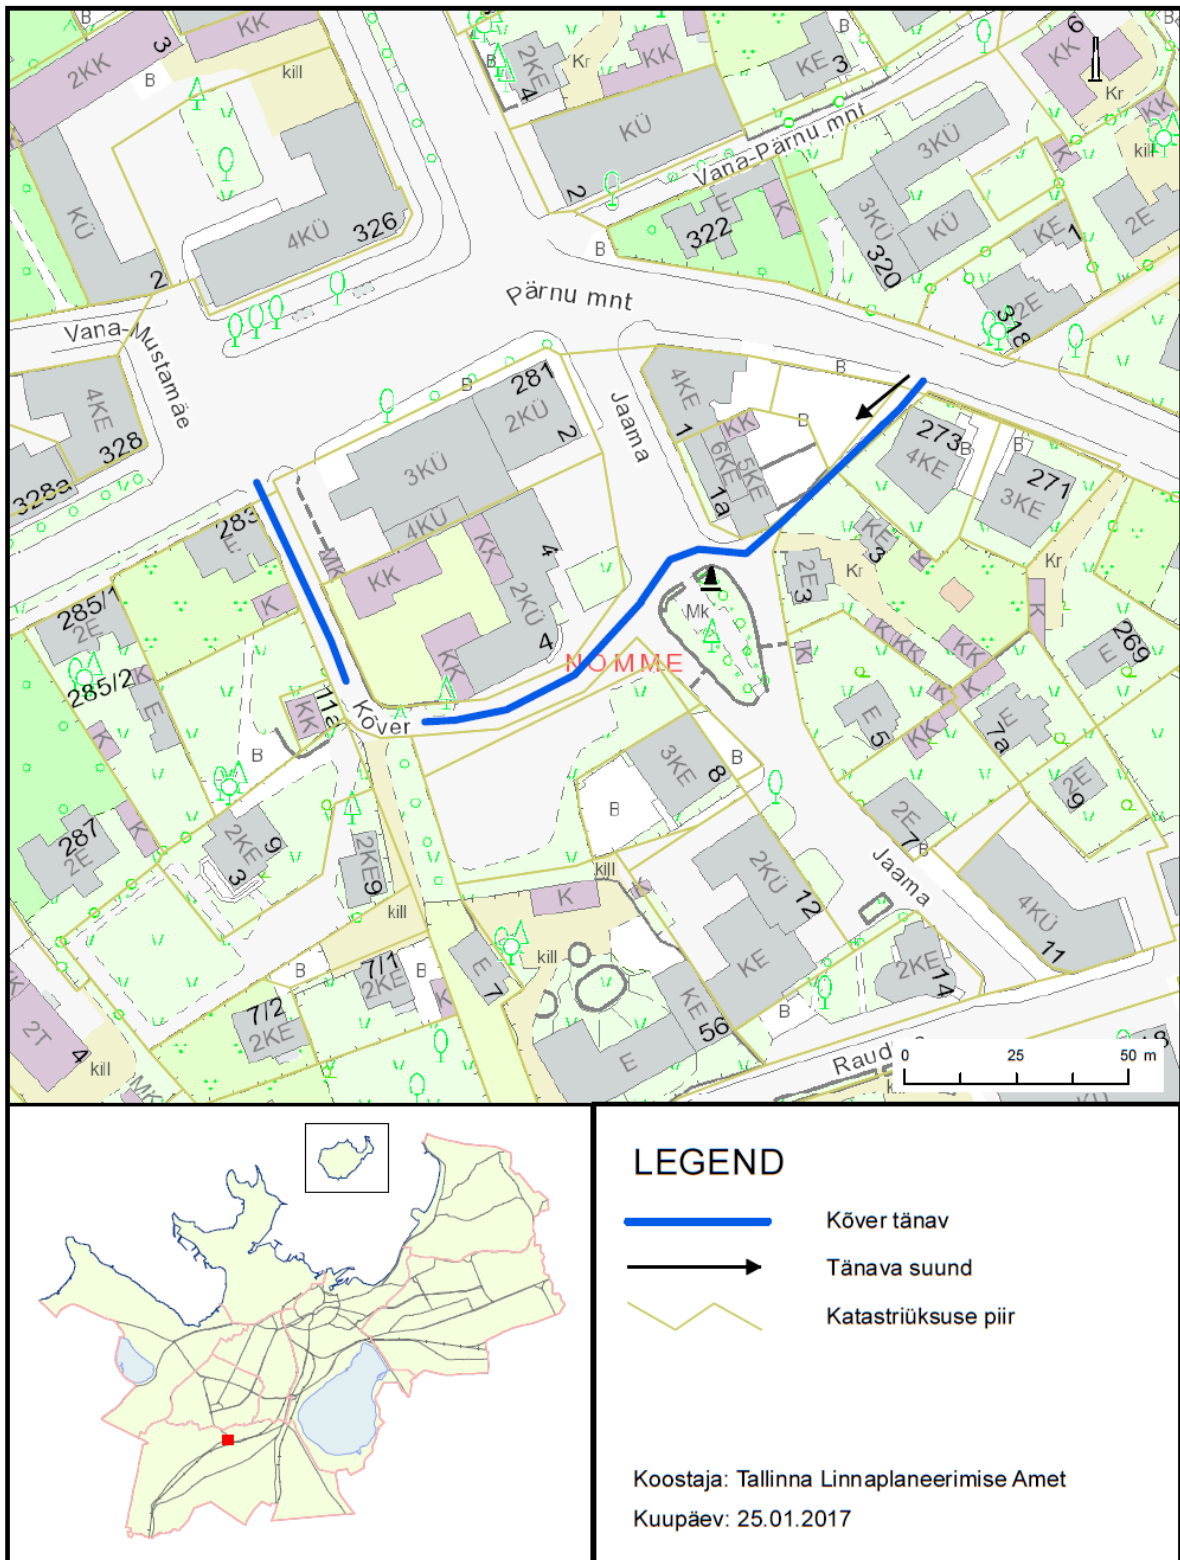

Kõvera tänava leviala täpsustamise skeem

Toomas Sepp
Linnasekretär

Lohu tänava leviala täpsustamise skeem

Toomas Sepp
Linnasekretär