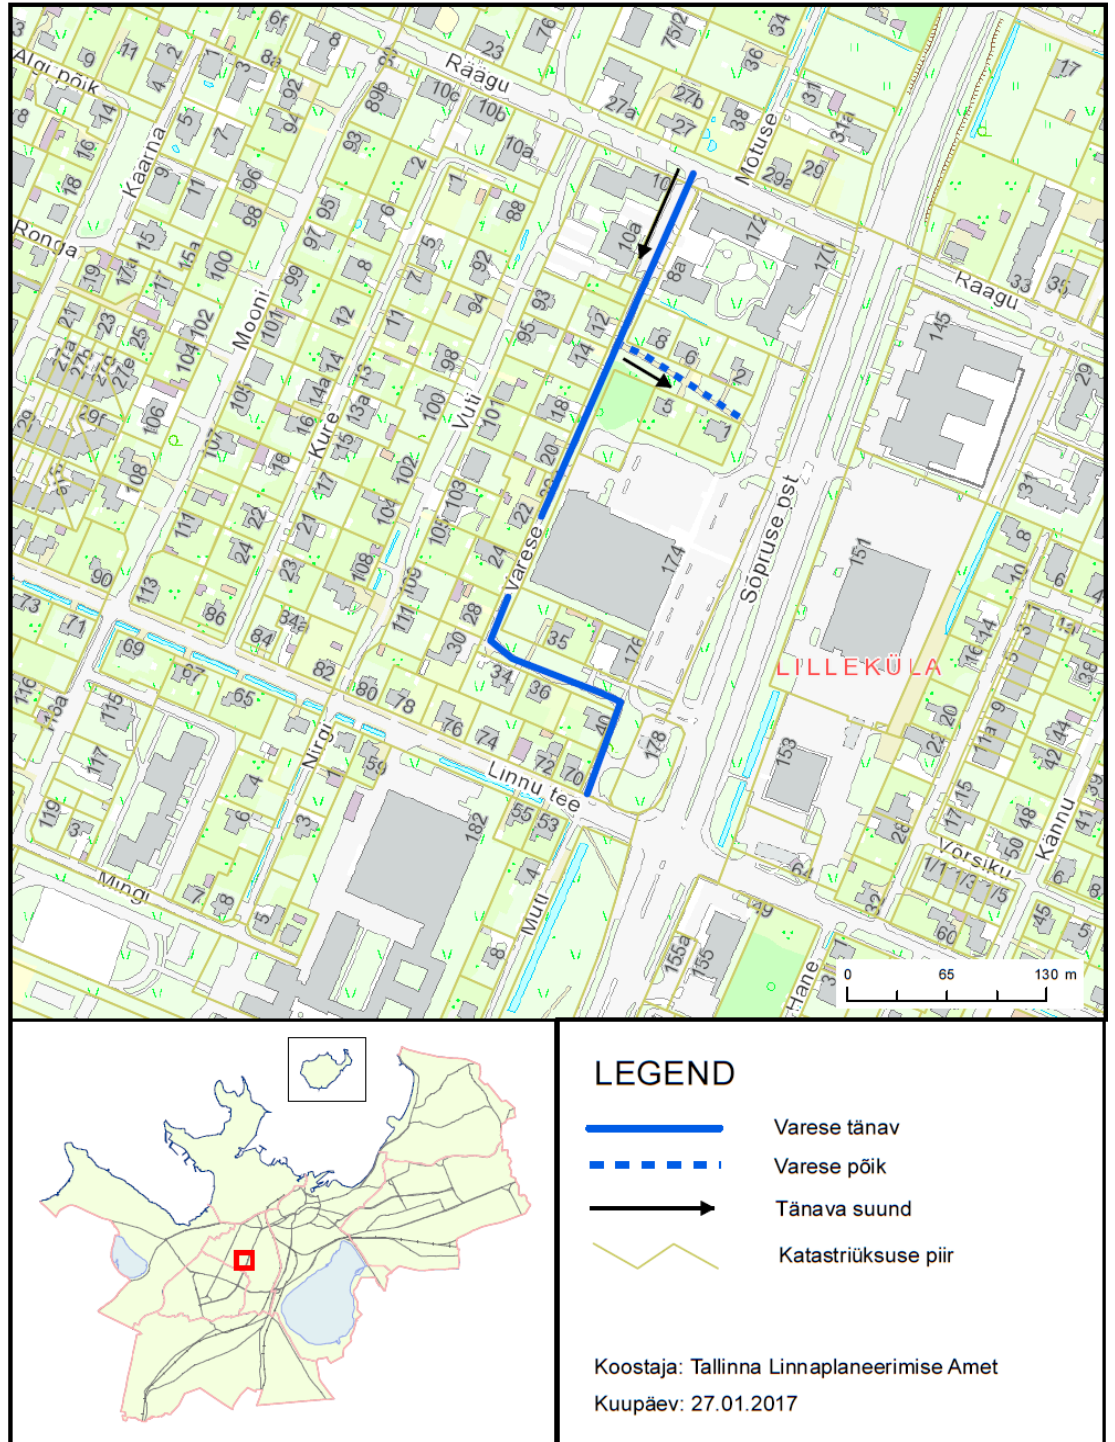

Varese tänava leviala täpsustamise ja Varse
põigu skeem

Toomas Sepp
Linnasekretär