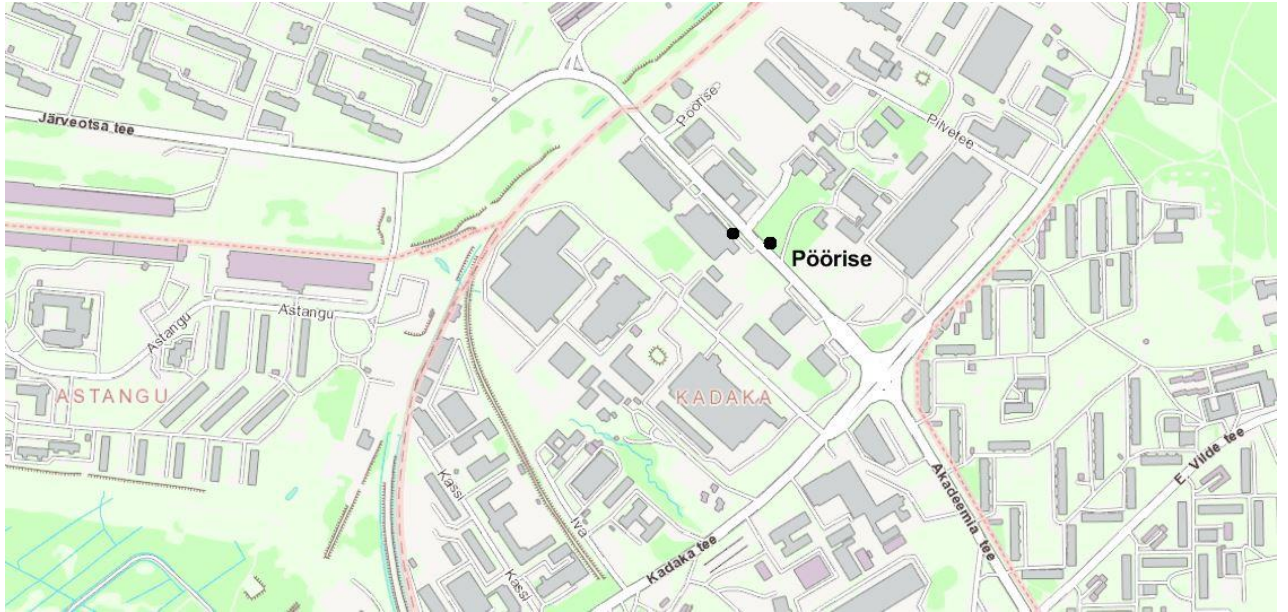

Ühissõidukipeatuse Pöörise paiknemise
skeem

Toomas Sepp
Linnasekretär

Ühissõidukipeatuse Vesivärava paiknemise skeem

Toomas Sepp
Linnasekretär

Ühissõidukipeatuse Liisu paiknemise skeem

Toomas Sepp
Linnasekretär

Ühissõidukipeatuse Kanuti paiknemise
skeem

Toomas Sepp
Linnasekretär

Ühissõidukipeatuse Linnamäe tee
paiknemise skeem

Toomas Sepp
Linnasekretär