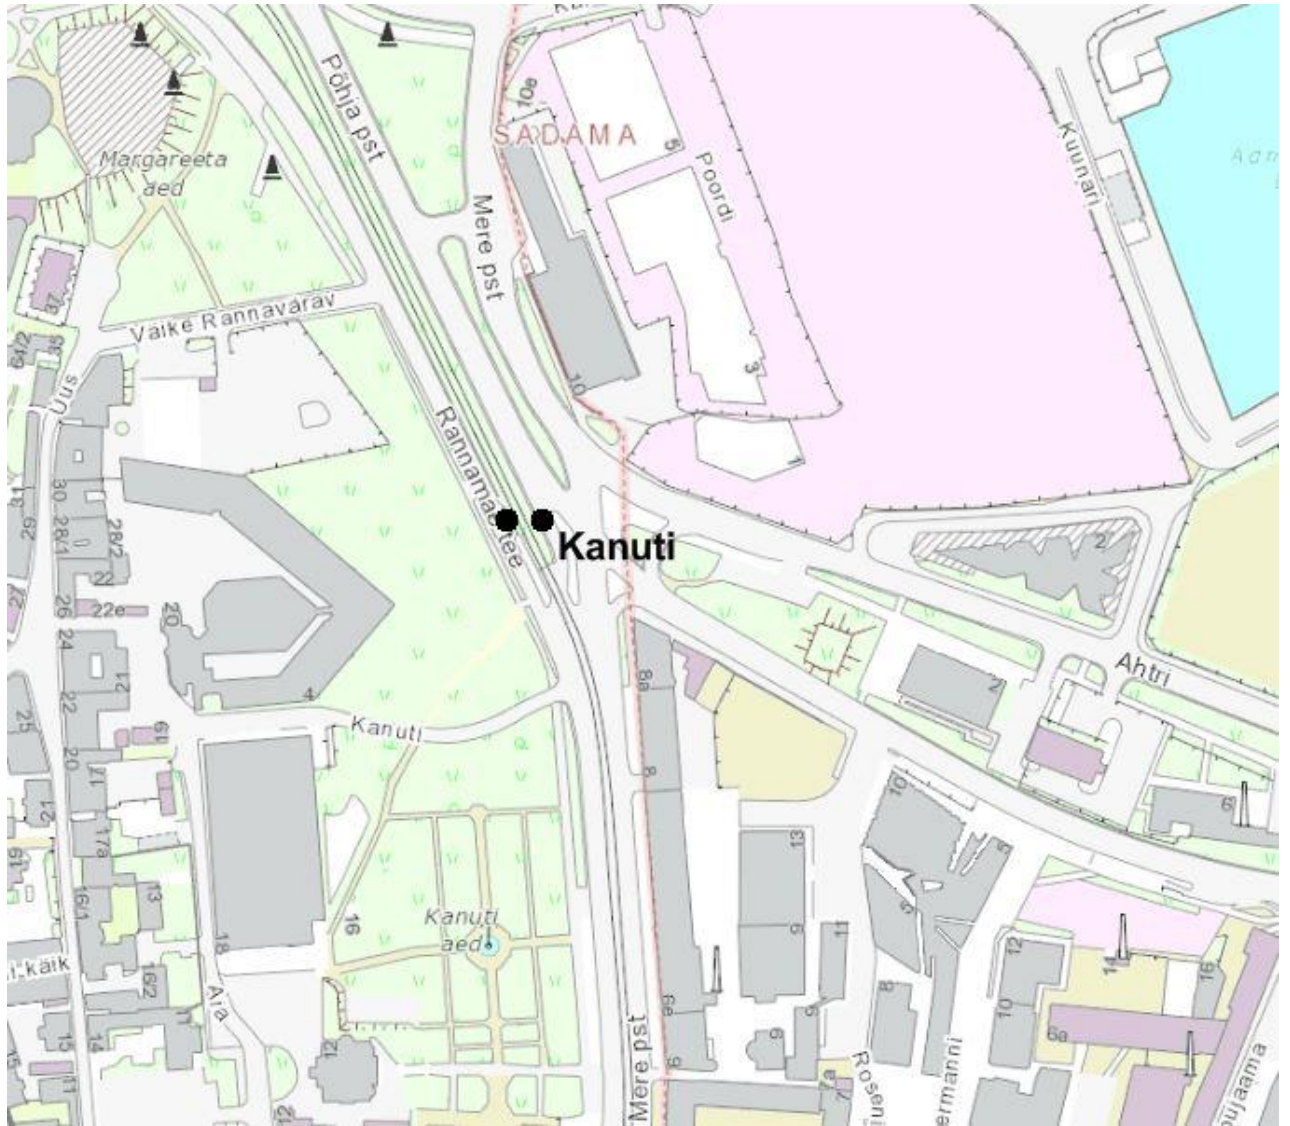

Ühissõidukipeatuse Pöörise paiknemise
skeem

Toomas Sepp
Linnasekretär

Ühissõidukipeatuse Vesivärava paiknemise skeem

Toomas Sepp
Linnasekretär

Ühissõidukipeatuse Liisu paiknemise skeem

Toomas Sepp
Linnasekretär

Ühissõidukipeatuse Kanuti paiknemise
skeem

Toomas Sepp
Linnasekretär

Ühissõidukipeatuse Linnamäe tee
paiknemise skeem

Toomas Sepp
Linnasekretär