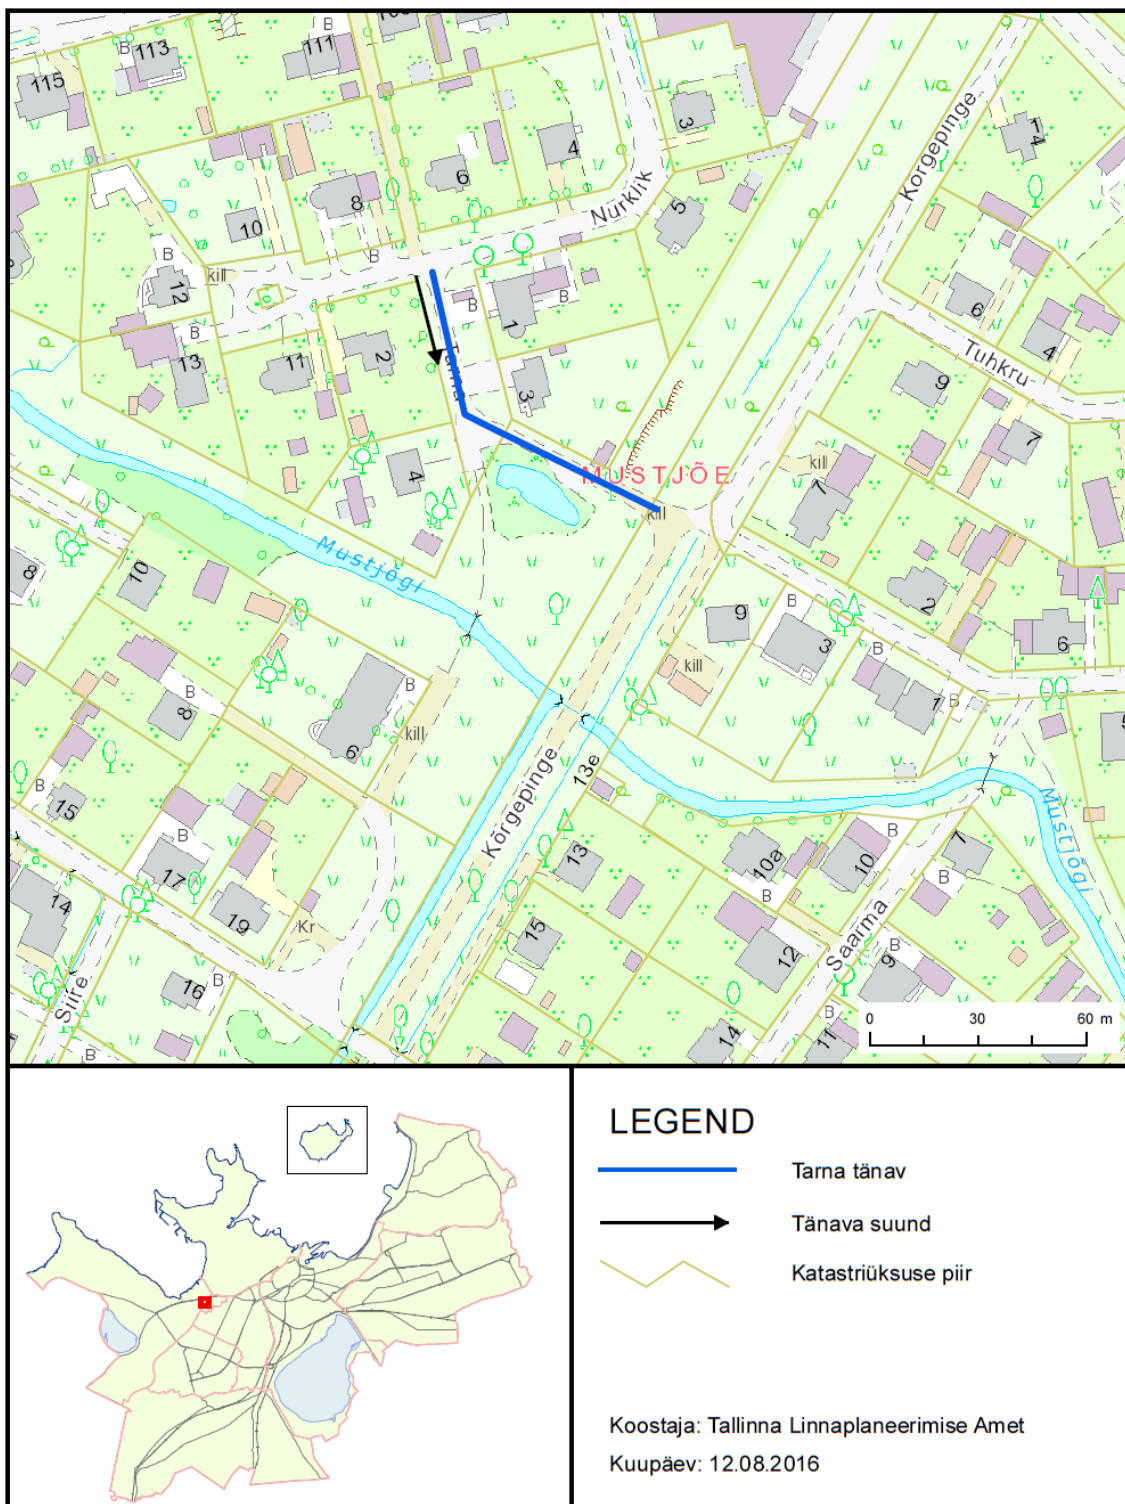

Tarna tänava leviala muutmise skeem

Toomas Sepp  
Linnasekretär