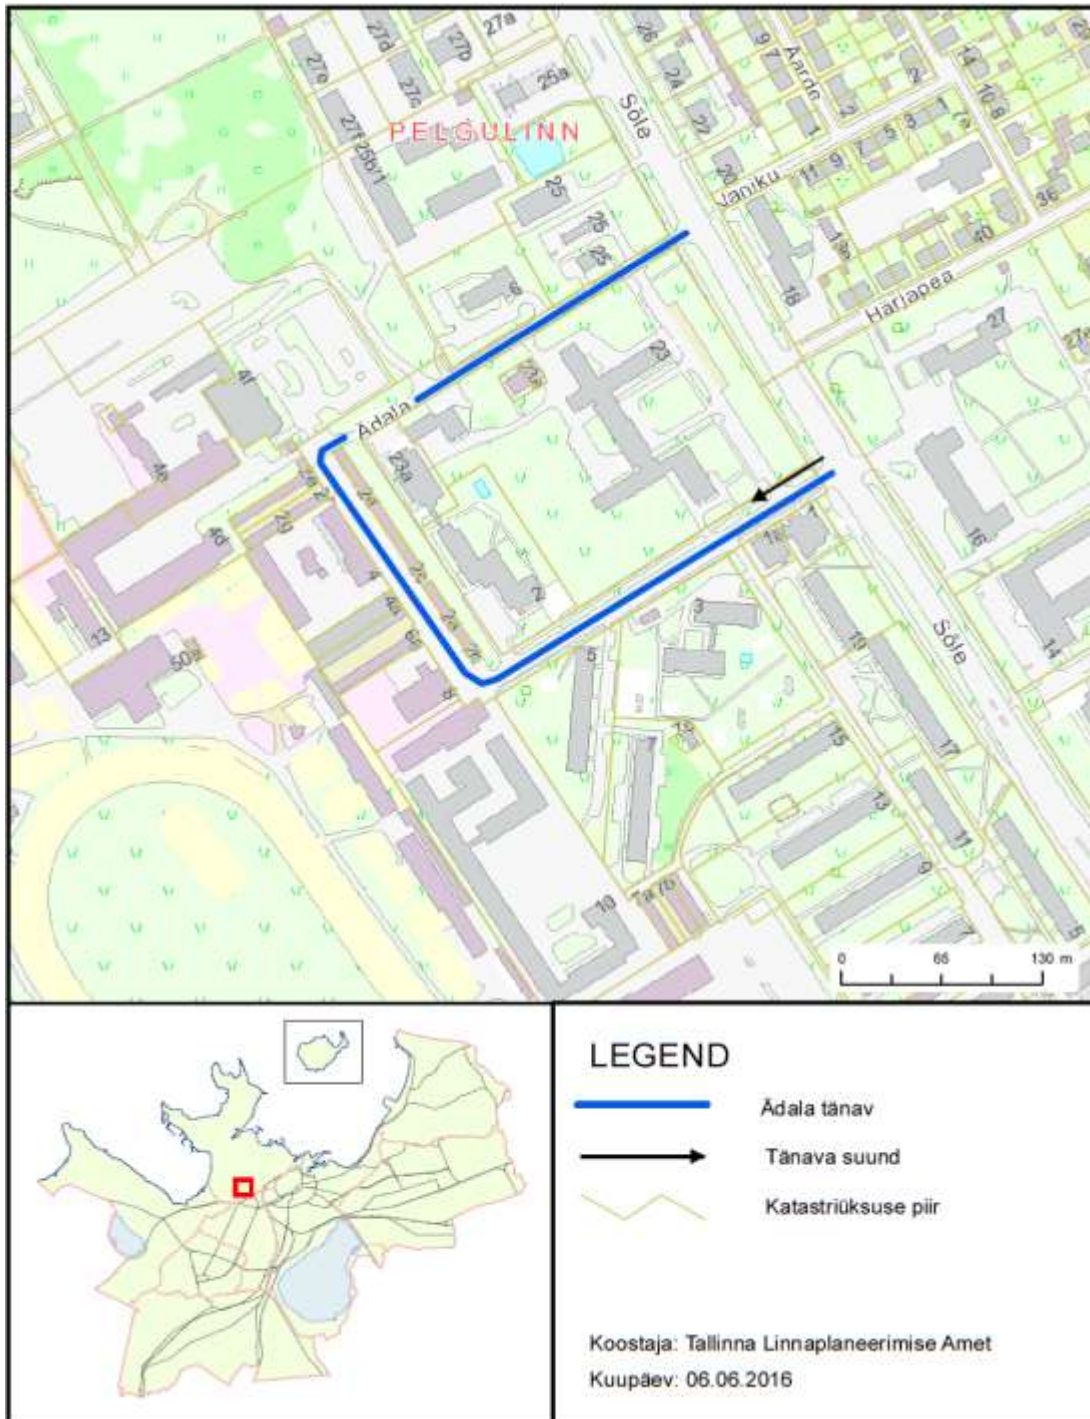

Ädala tänava leviala muutmise skeem

Toomas Sepp  
Linnasekretär