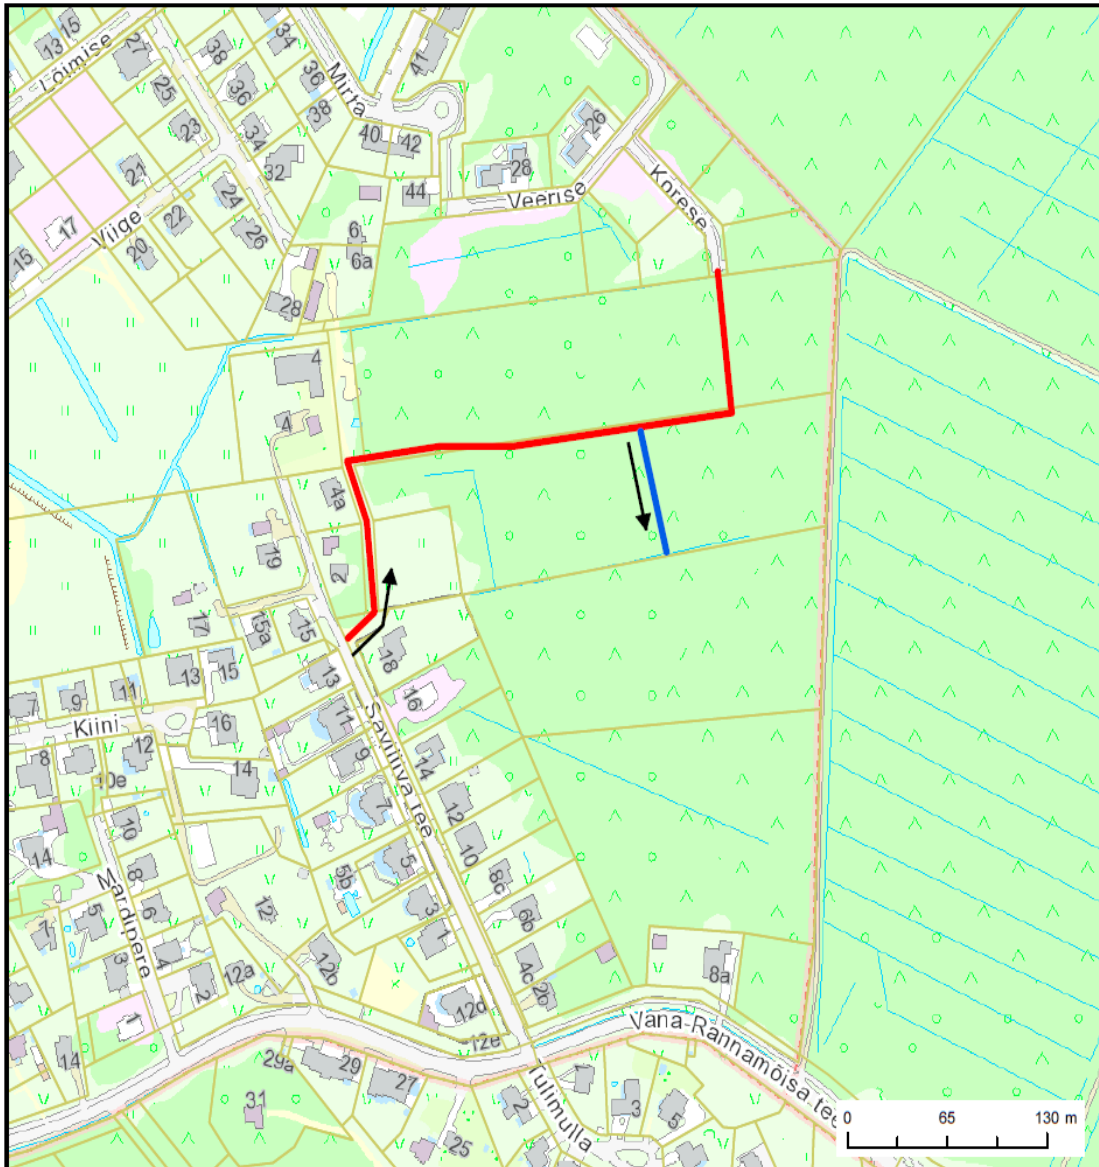

Korese tänava ja Kiviräha tänava skeem

**LEGEND**

-  Kiviräha tänav
-  Korese tänav
-  Katastriüksuse piir
-  Tänav suund

Koostaja: Tallinna Linnaplaneerimise Amet  
Kuupäev: 15.04.2016