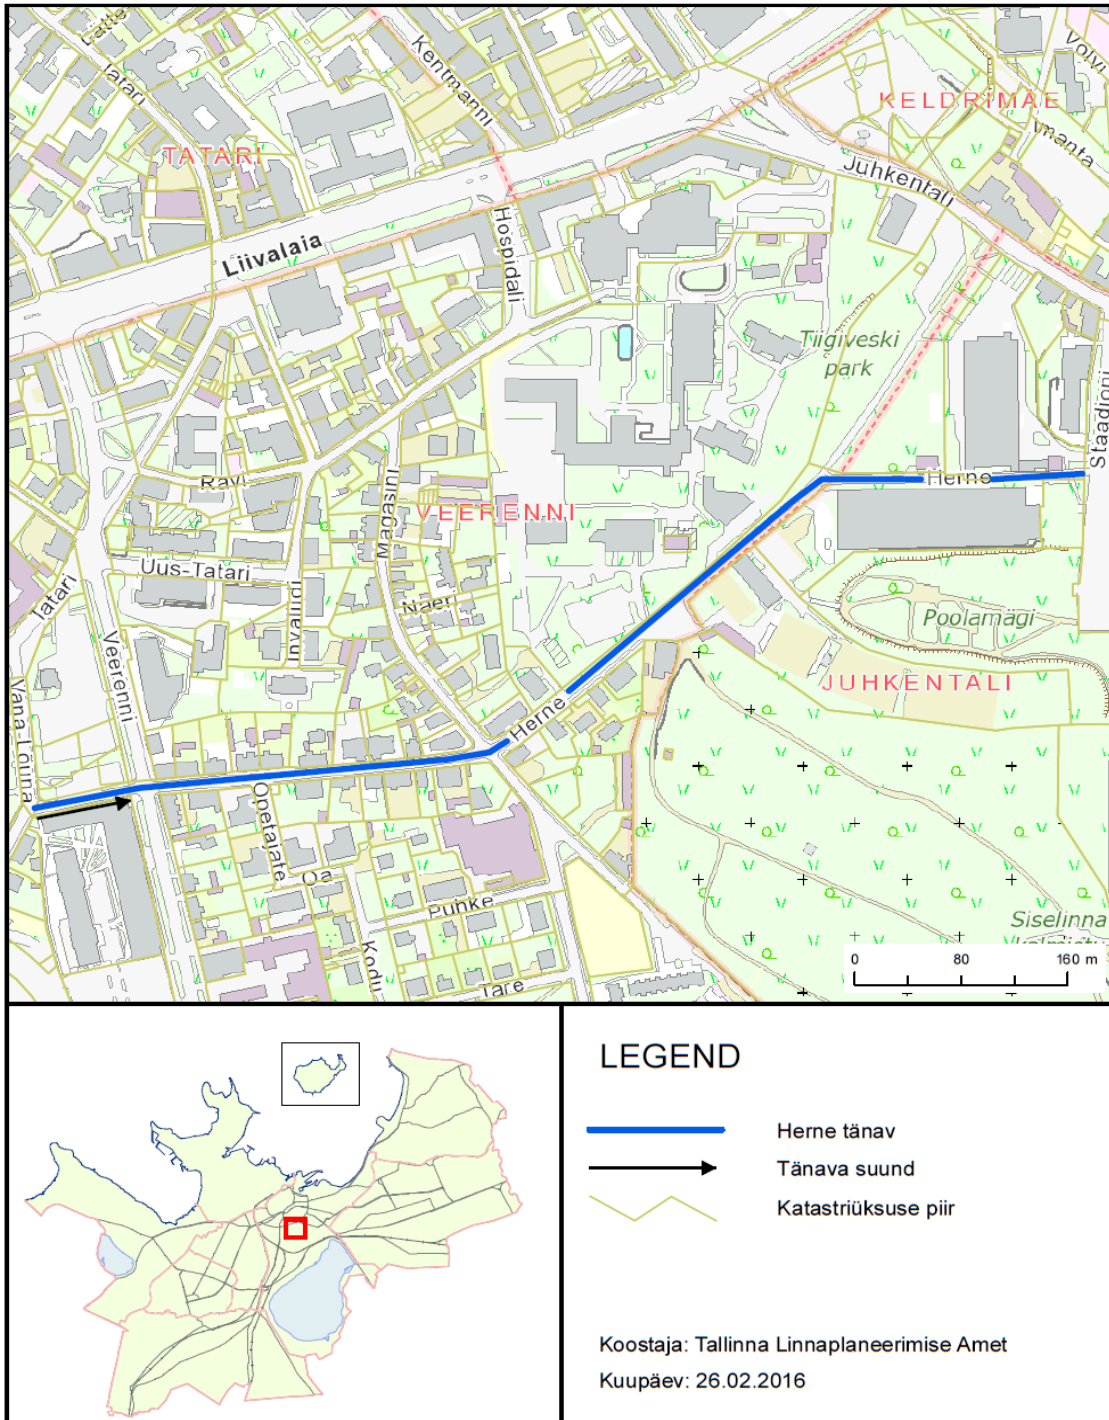

Herne tänava leviala täpsustamise skeem

Priit Lello
Linna õigusedirektor linnasekretäri ülesannetes