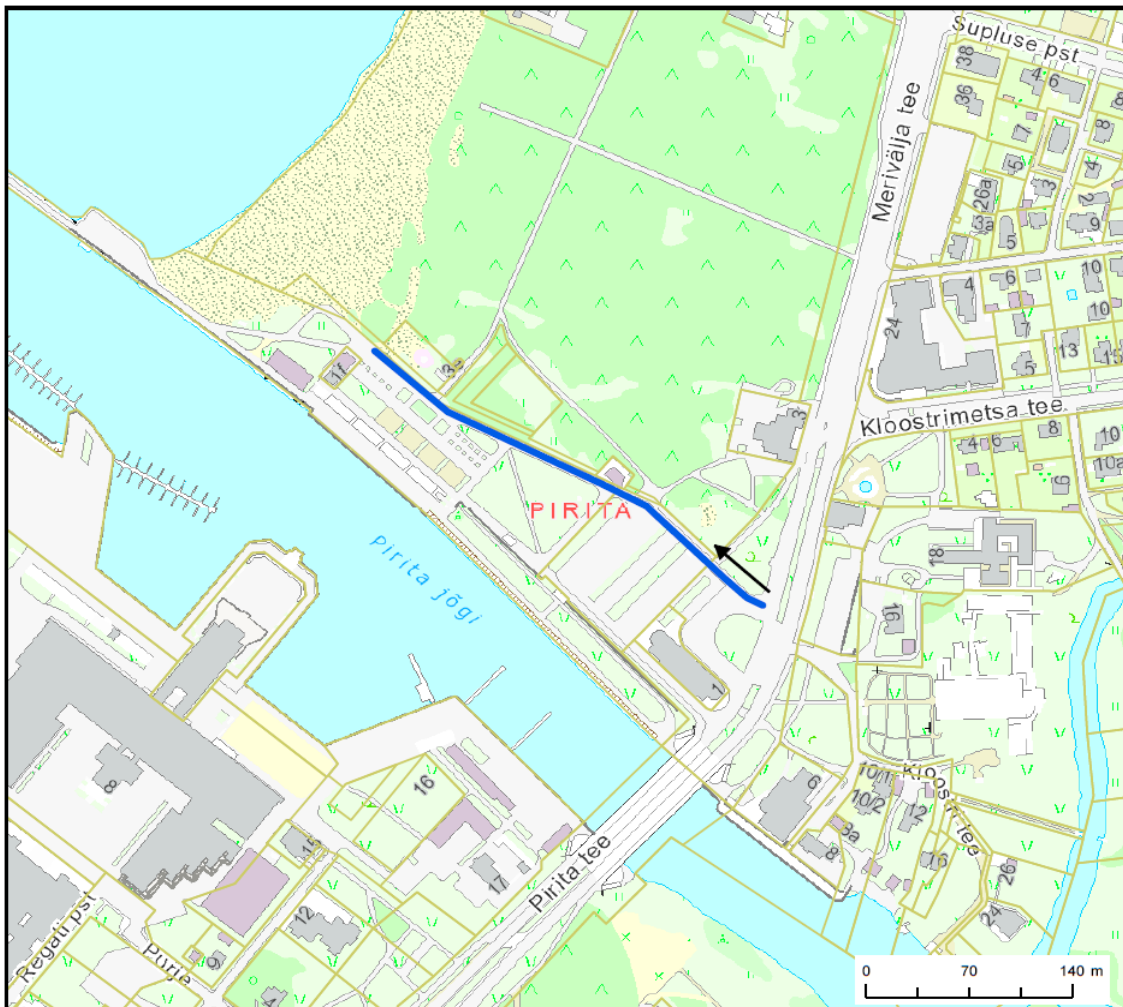

Jõesuu tee skeem

**LEGEND**

-  Jõesuu tee
-  Tänavasuund
-  Katastriüksuse piir

Koostaja: Tallinna Linnaplaneerimise Amet  
Kuupäev: 22.03.2016

Priit Lello  
Linna õigusedirektor linnasekretäri ülesannetes