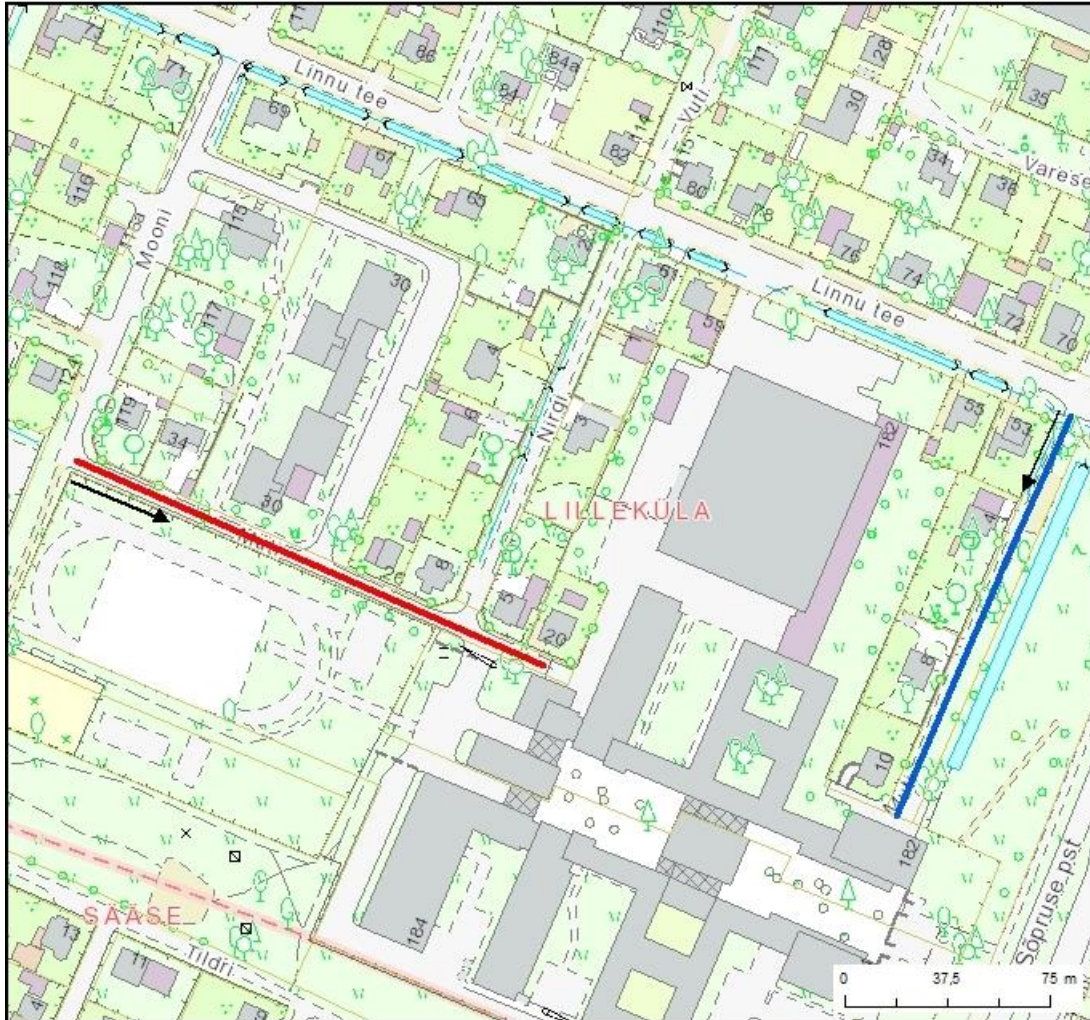

Muti tänava leviala muutmise ja Mingi  
tänaval skeem

**LEGEND**

-  Muti tänav
-  Mingi tänav
-  Tänaval suund
-  Katastriüksuse piir

Koostaja: Tallinna Linnaplaneerimise Amet  
Kuupäev: 28.09.2015

Toomas Sepp  
Linnasekretär