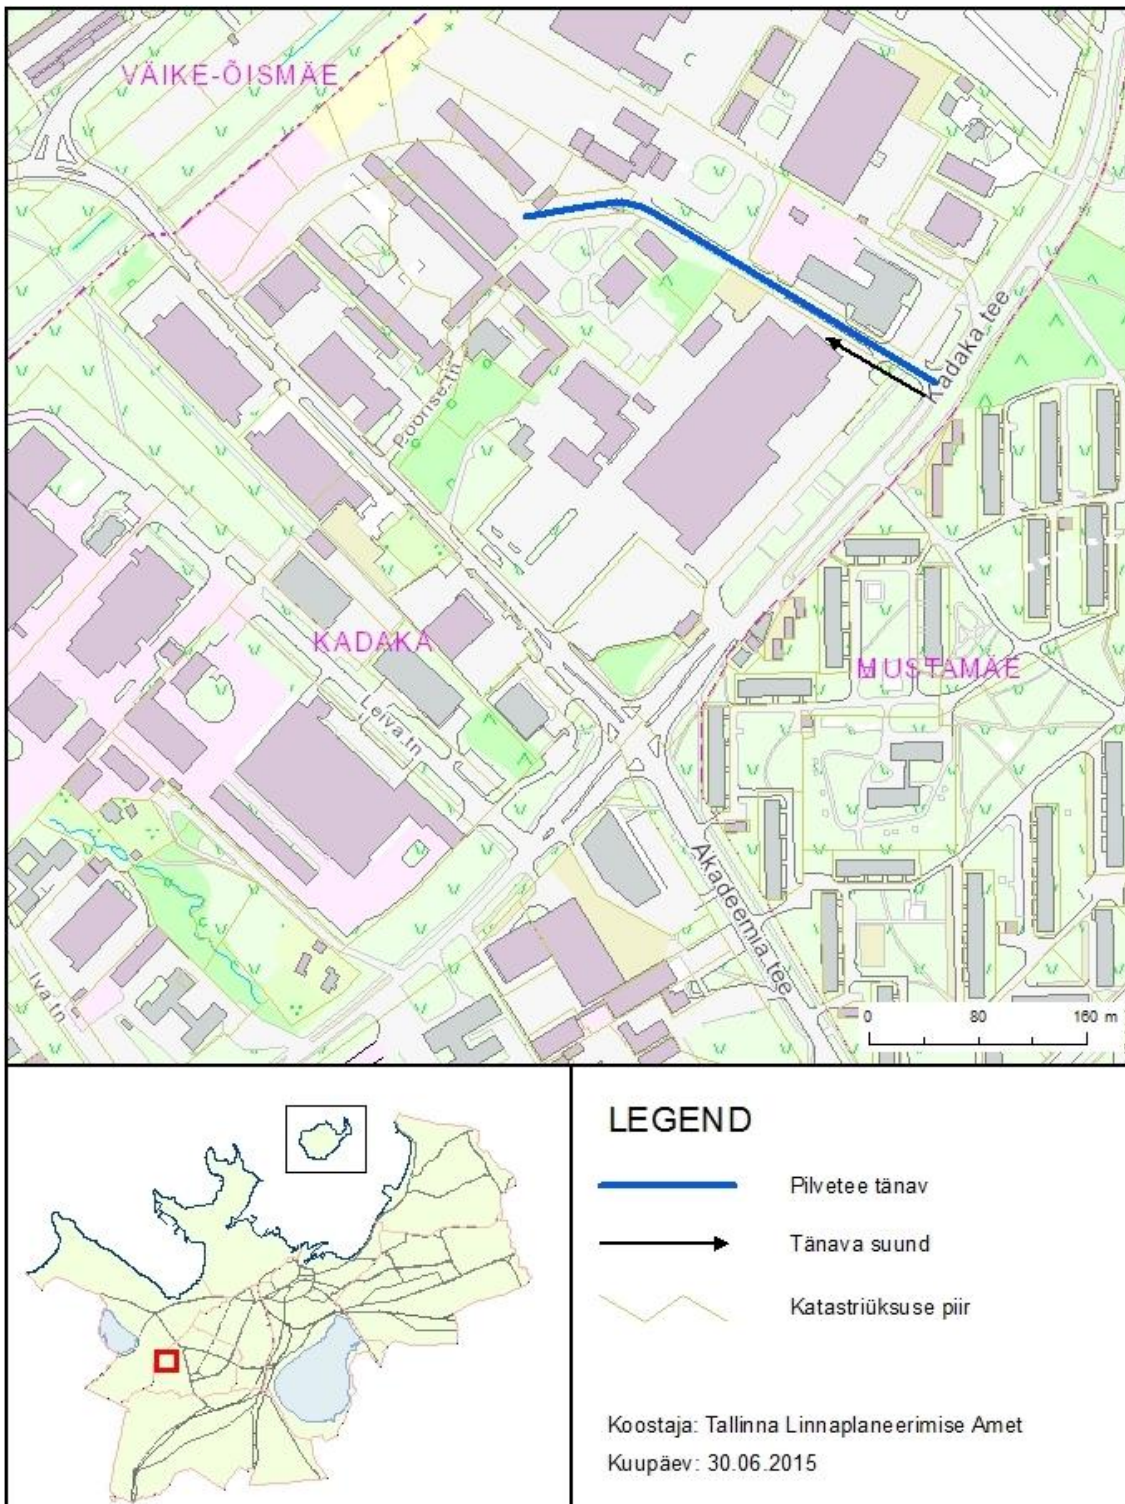

Pilvetee tänava skeem

Toomas Sepp
Linnasekretär