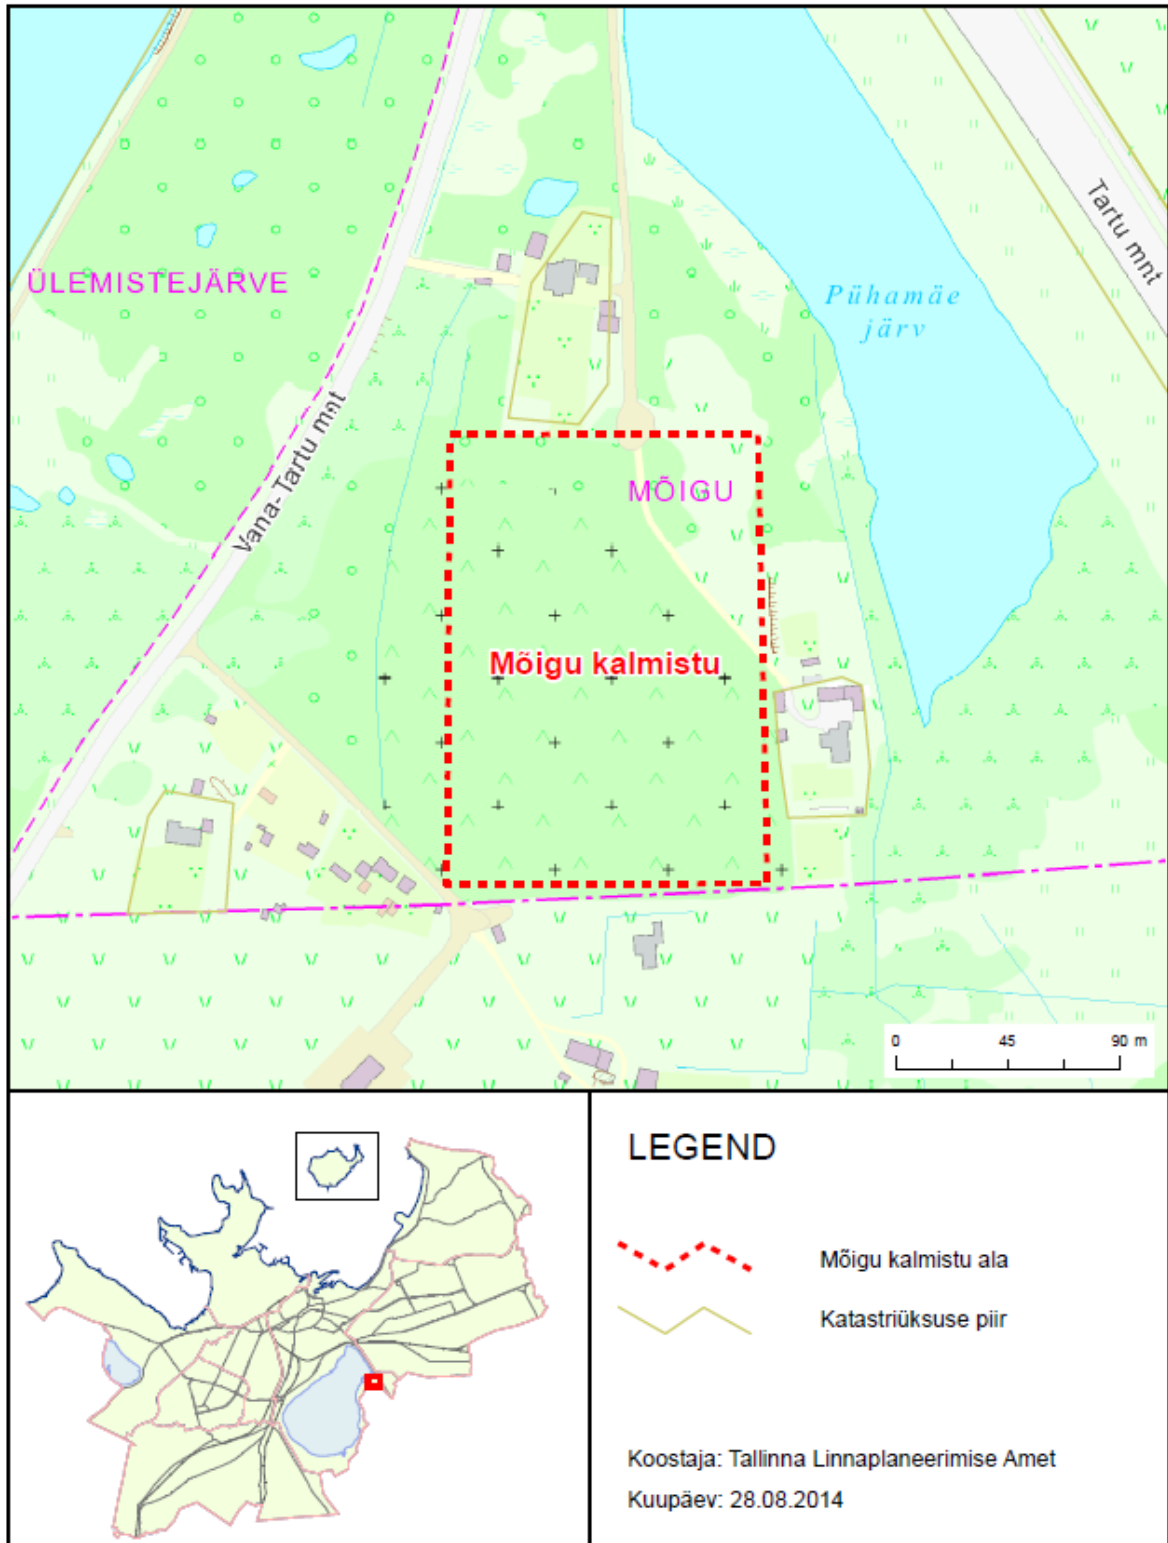

Aegna kalmistu skeem

Toomas Sepp
Linnasekretär

Mõigu kalmistu skeem

Hiiu baptistikalmistu skeem

LEGEND

-  Hiiu baptistikalmistu ala
-  Katastriüksuse piir

Koostaja: Tallinna Linnaplaneerimise Amet
Kuupäev: 01.10.2014