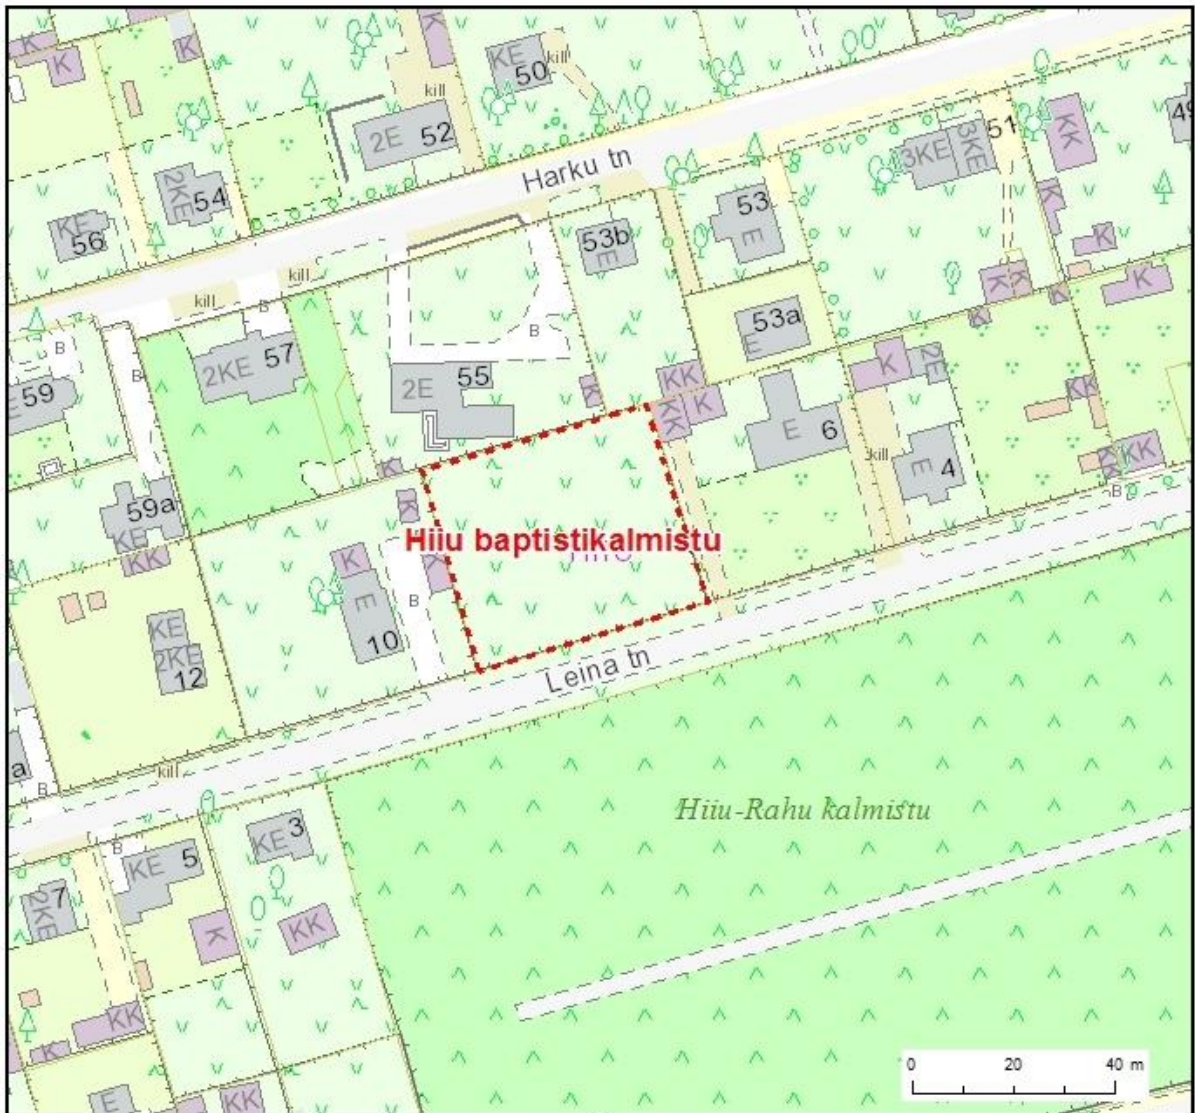

Aegna kalmistu skeem

Toomas Sepp
Linnasekretär

Mõigu kalmistu skeem

Hiiu baptistikalmistu skeem

LEGEND

-  Hiiu baptistikalmistu ala
-  Katastriüksuse piir

Koostaja: Tallinna Linnaplaneerimise Amet
Kuupäev: 01.10.2014