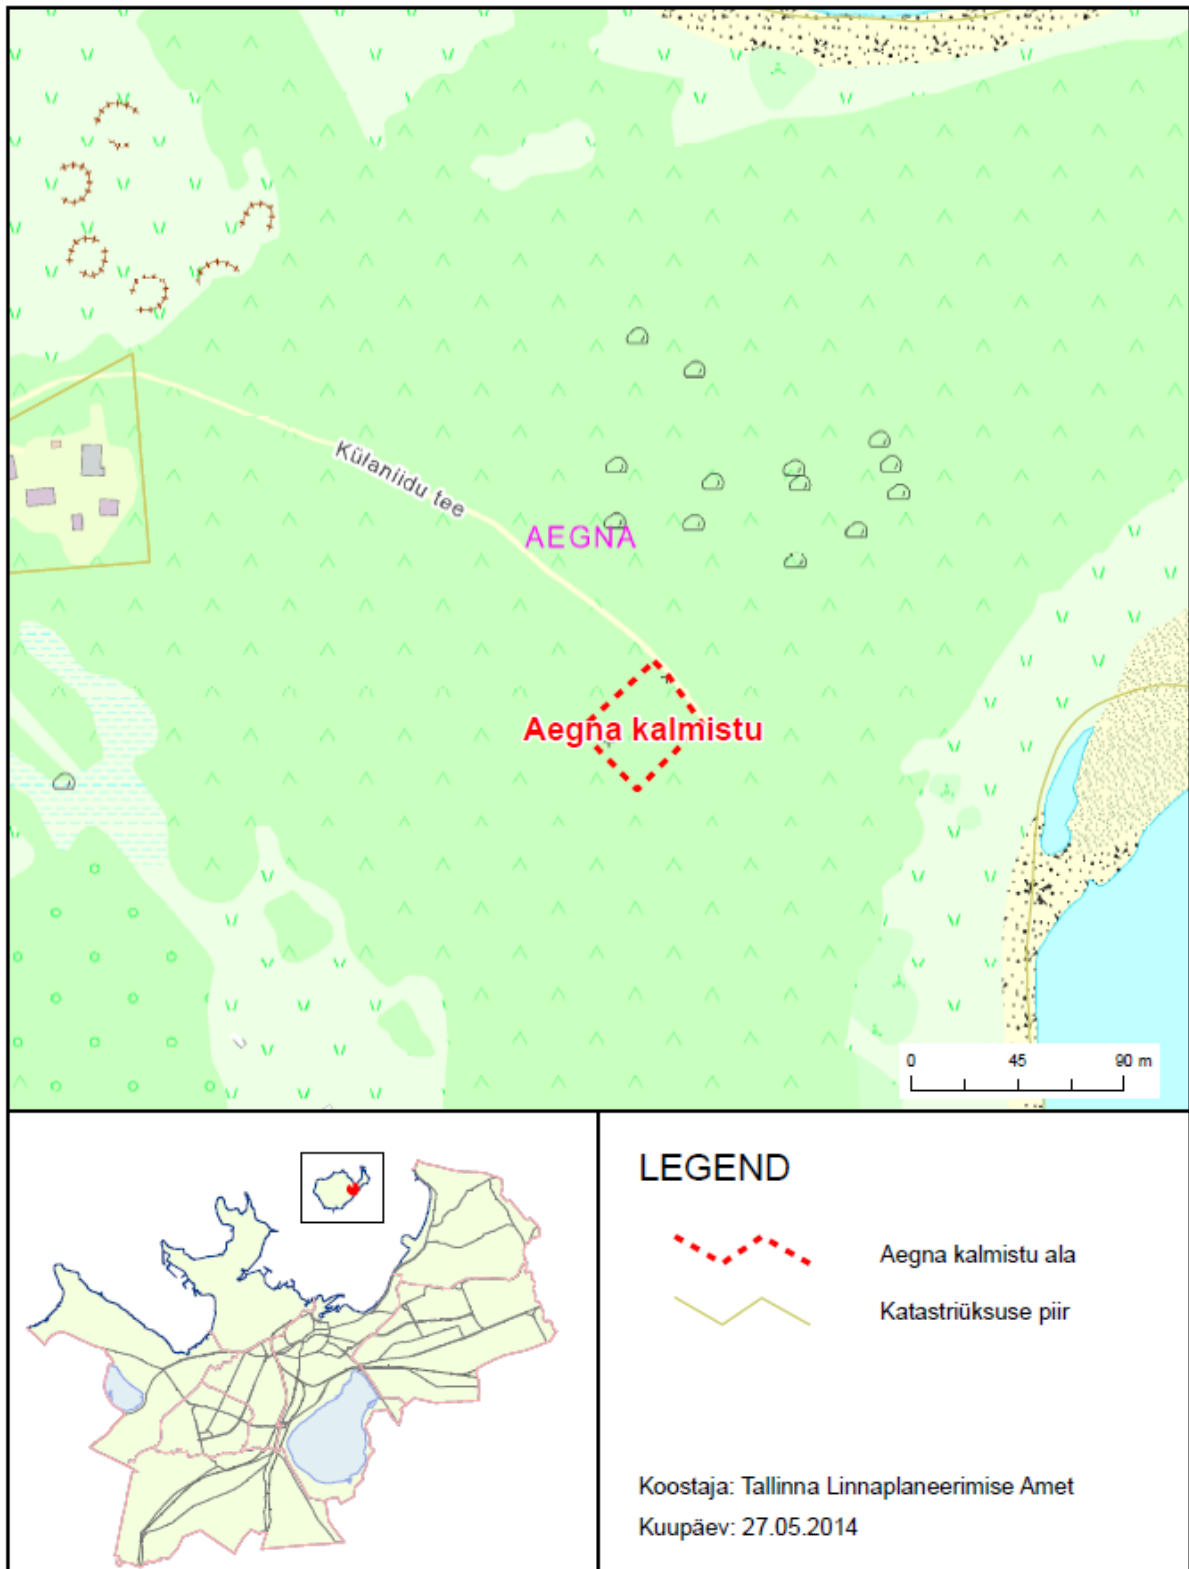

Aegna kalmistu skeem

Toomas Sepp
Linnasekretär

Mõigu kalmistu skeem

Hiiu baptistikalmistu skeem

LEGEND

-  Hiiu baptistikalmistu ala
-  Katastriüksuse piir

Koostaja: Tallinna Linnaplaneerimise Amet
Kuupäev: 01.10.2014